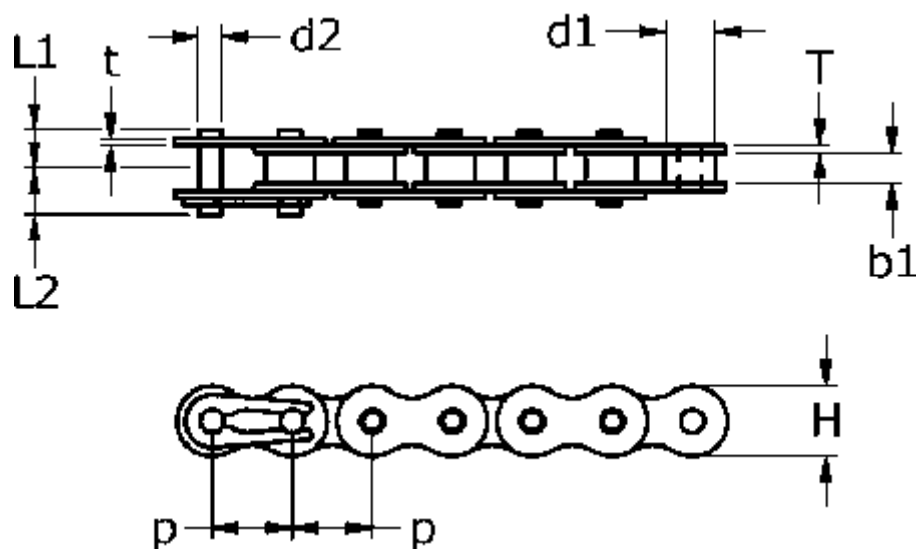

Article number: 613105009

Description: Tsubaki 08 B-1 Simplex Lambda rollerchain vedligeholdelsesfri
Lambda maintenance free

Note: 08 B-1

Measures

b1	= 7.75
Breaking power	= 17,8kN
d1	= 8.51
d2	= 4.45
H	= 12
L1	= 8.4
L2	= 10
P	= 12.7

T = 1.6
t = 1.6